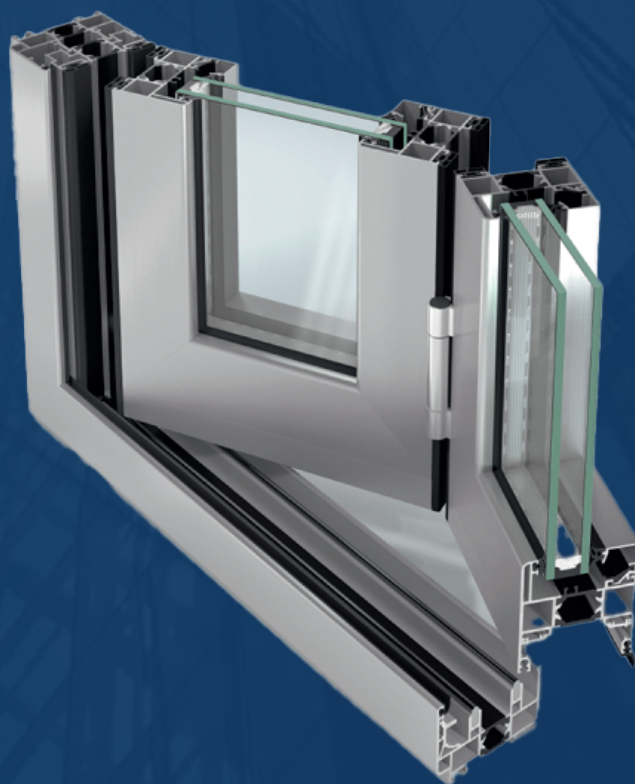

# NCS

WWW.NC-SERRAMENTI.IT

Aperture a battenti  
scorrevoli  
bilici orizzontali e verticali  
porte interne  
porte su vie d'esodo

**SERRAMENTI  
E NON SOLO**

**CONTATTI**  
**+39 339 74 66 296**  
**m.nevesti@nc-serramenti.it**